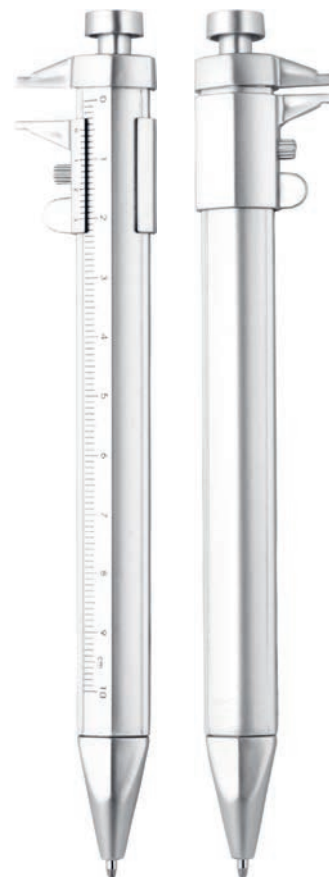

### Gel 35563

Abs rotating pen with gel marker, pointer for touchscreens and metallic clip.

**Mat.** Abs/Metal Clip **Dim.** 15,5 cm **Pm.** A: 4 x 0,8 cm  
 DG1: 4 x 0,5 cm **Packing** 50 / 1000 **Individual Polybag**  
**Cod.** A (2 col.) / DG1 / M01