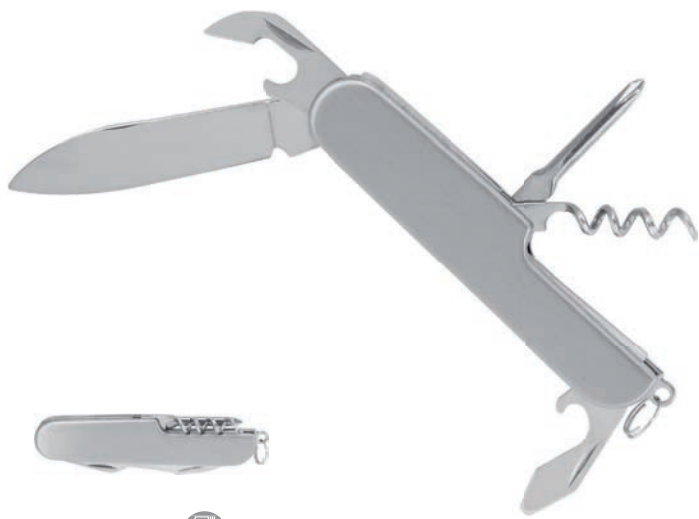

**Noir 33561**

5 utilities pocket-knife with stainless steel handle and blade.  
**Mat.** Stainless Steel **Dim.** Closed: 9 x 0,7 x 2,5 cm; Opened: 16 cm **Pm.** C: 4,5 x 0,8 cm / L1: 5 x 0,7 cm  
**Packing** 10 / 200 **Individual** Carton Box **Cod.** C (2 col.) / L1